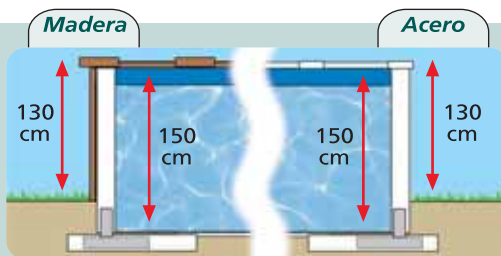

neptune

VOLUMEN
L

ESCALERA INOX

PERFILES ACERO

ACERO

KITOV81	810X470	44.193	3 OMEGAS	1	75/100	Incluída	7.500 l/h	Incluido	18/15 cm	Incluida	-	-	214061
KITOV61	610X370	26.862	2 OMEGAS	1	75/100	Incluída	7.500 l/h	Incluido	18/15 cm	Incluida	-	-	214078

mercury

KITNPOV815

KITOV81

Sistema de OMEGAS
En Piscinas Ovaladas

Sección
semienterrada

PISCINAS SEMIENTERRADAS 150 cm Prof/130 cm Altura ext.

SEMIENTERRADAS DE MADERA

KITNPOV815
KITNPOV615